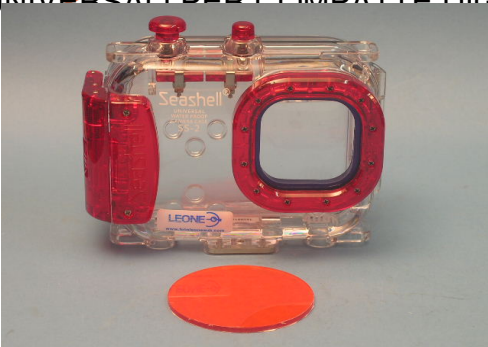

TREZZATURE PER RIPRESE SUBACQUEE

2 anni di garanzia !

**AQUATICA**  
Digital

, oblo' con trattamento antiriflesso ed antiappannamento in cristallo ottico e metacrilato

E, CUSTODIE PER COMPATTE DIGITALI, FLASHES E ACCESSORI

[Consulta la brochure](#)

CUSTODIE E ACCESSORI

[Consulta la brochure](#)

EFLEX E COMPATTE, ILLUMINATORI LED E HID, SISTEMI DI VISIONE SUBACQUEA

Patima per Canon 650d

Patima per iPhone

Patima per Canon G12

MODIE UNIVERSALI PER COMPATTE DIGITALI

SS1 [vedi dettagli sezione](#) SS2 [news](#)

e

[comunicati stampa](#)

Custodie di ultimissima generazione a comandi elettronici per mezzo di pulsanti piezoelettrici a solo con