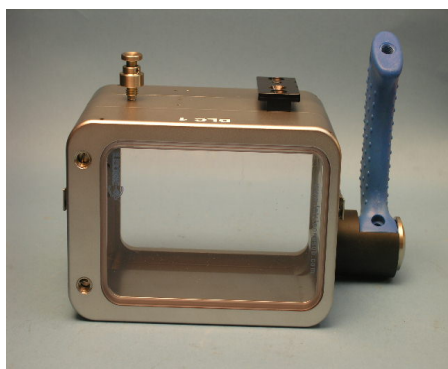

La DLC1 ha il vantaggio di poter essere riadattata nel caso si decida di acquistare una nuova fotocamera poiché l'evoluzione della tecnologia è molto rapida e molti fotografi per hobby e/o per professione desiderano essere sempre al passo con i tempi.

Un accenno è indispensabile anche per le caratteristiche della Fuji W3 FinePix Real 3D.

La W3 è una fotocamera dotata di 2 sensori CCD da 10 megapixel ciascuno, 2 obiettivi zoom 3X con focale equivalente a 35-105mm che permettono registrazione di filmati HD e fotografie ricche di dettagli, il tutto con modalità 3D avanzata, senza l'utilizzo di occhiali speciali. La macchina può essere utilizzata anche per normali foto in 2D.

Grazie al monitor Lcd 3,5" con formato 16:9 ad alta risoluzione è possibile rivedere video e foto ripresi immediatamente in 3D, con quel realismo e quella profondità che solo la tecnica tridimensionale permette.

E' possibile registrare con una memoria interna piuttosto capiente da 34MB, espandibile con schede di memoria SD/SDHC e rivedere immagini e video non solo direttamente dalla W3, ma anche collegando la stessa tramite cavetto Mini Hdmi, con un'apparecchiatura con tecnologia 3D, ad esempio un televisore di ultima generazione in 3D: in questo caso sono necessari gli occhiali come nel caso di visualizzare le immagini o i video su un pc con scheda grafica dedicata.

Il prezzo lancio da noi proposto, per la DLC1 è di Euro 450,00